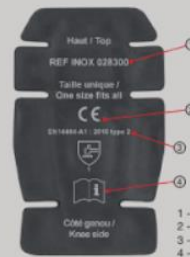

028300 INOX

Descriptif :

Plus produit :